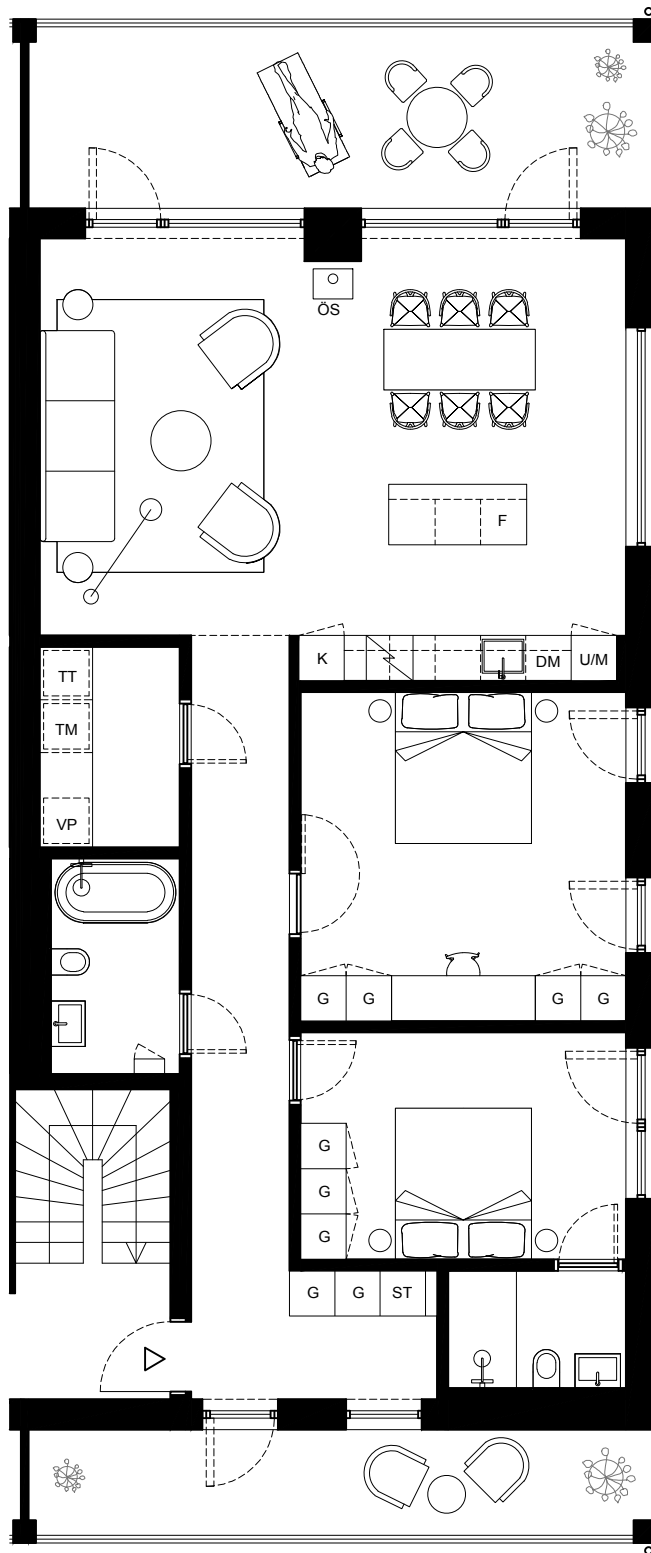

U/M	UGN / MICRO	G	GARDEROB	ST	STÄDSKÅP	TM	TVÄTTMASKIN		INDUKTIONSHÄLL
F	FRYS	K	KYLSKÅP	VP	VÄRMEPUMP	TT	TORKTUMLARE		HYLLPLAN OCH ÖVERSKÅP

U/M	UGN / MICRO	G	GARDEROB	ST	STÄDSKÅP	TM	TVÄTTMASKIN		INDUKTIONSHÅLL
F	FRYS	K	KYLSKÅP	VP	VÄRMEPUMP	TT	TORKTUMLARE		HYLLPLAN OCH ÖVERSKÅP