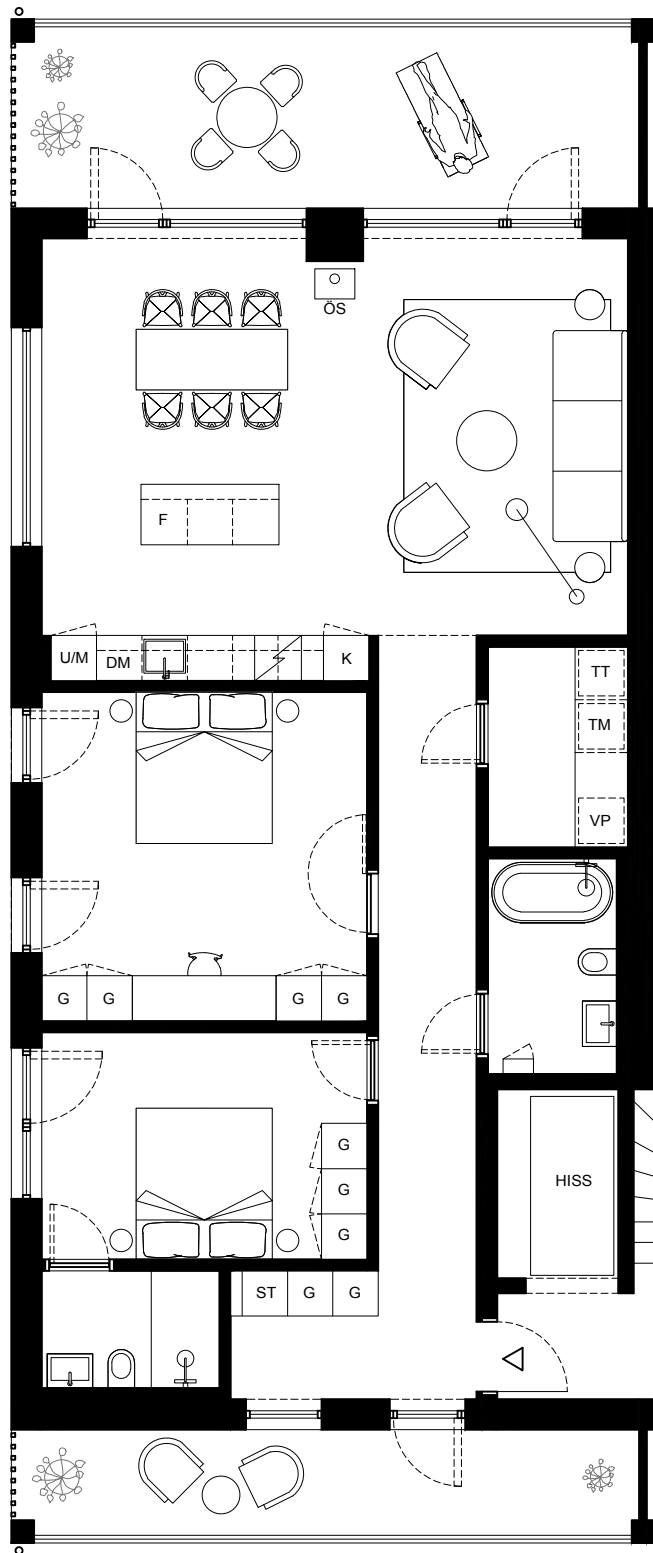

U/M	UGN / MICRO	G	GARDEROB	ST	STÄDSKÅP	TM	TVÄTTMASKIN		INDUKTIONSHÄLL
F	FRYS	K	KYLSKÅP	VP	VÄRMEPUMP	TT	TORKTUMLARE		HYLLPLAN OCH ÖVERSKÅP

U/M	UGN / MICRO	G	GARDEROB	ST	STÄDSKÅP	TM	TVÄTTMASKIN		INDUKTIONSHÄLL
F	FRYS	K	KYLSKÅP	VP	VÄRMEPUMP	TT	TORKTUMLARE		HYLLPLAN OCH ÖVERSKÅP