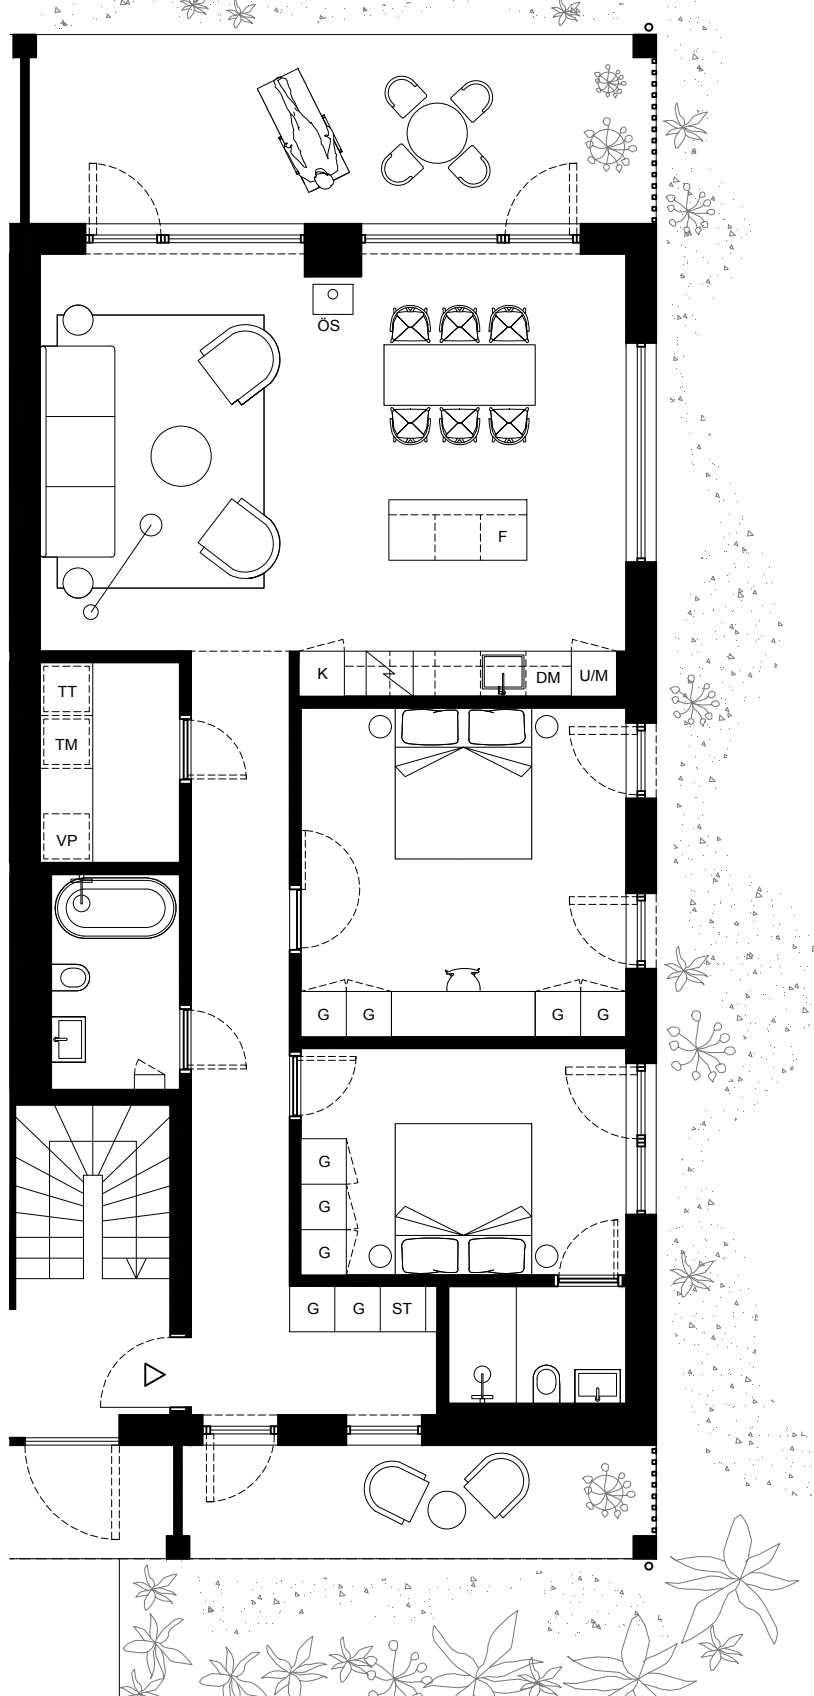

U/M	UGN / MICRO	G	GARDEROB	ST	STÄDSKÅP	TM	TVÄTTMASKIN		INDUKTIONSHÄLL
F	FRYS	K	KYLSKÅP	VP	VÄRMEPUMP	TT	TORKTUMLARE		HYLLPLAN OCH ÖVERSKÅP

U/M	UGN / MICRO	G	GARDEROB	ST	STÄDSKÅP	TM	TVÄTTMASKIN		INDUKTIONSHÄLL
F	FRYS	K	KYLSKÅP	VP	VÄRMEPUMP	TT	TORKTUMLARE		HYLLPLAN OCH ÖVERSKÅP

SKALA 1:100