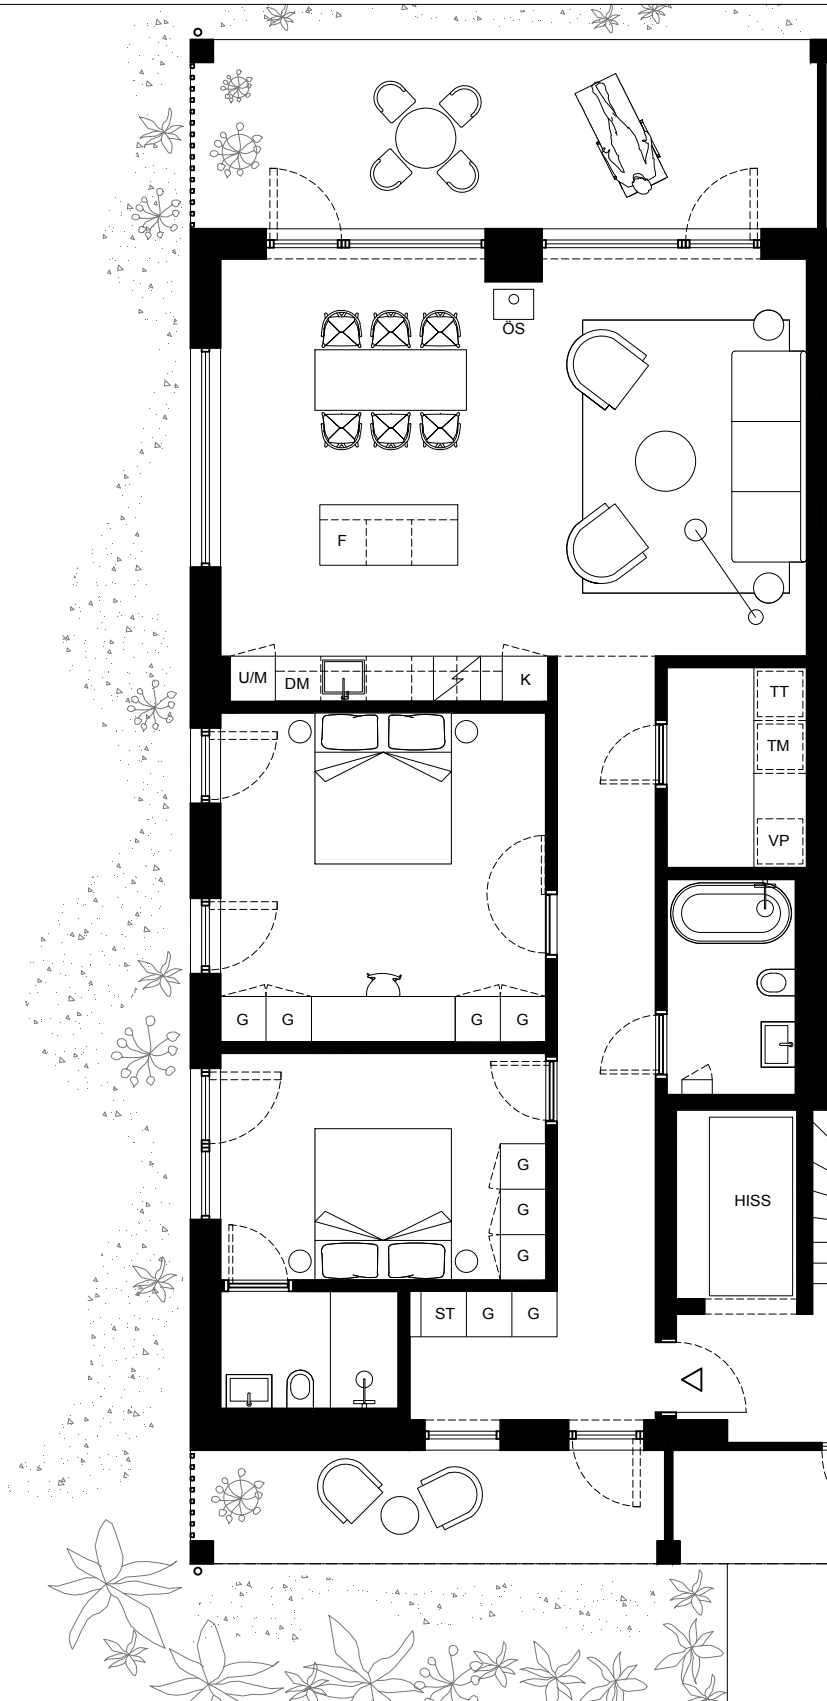

U/M	UGN / MICRO	G	GARDEROB	ST	STÄDSKÅP	TM	TVÄTTMASKIN		INDUKTIONSHÄLL
F	FRYS	K	KYLSKÅP	VP	VÄRMEPUMP	TT	TORKTUMLARE		HYLLPLAN OCH ÖVERSKÅP

U/M UGN / MICRO	G GARDEROB	ST STÄDSKÅP	TM TVÄTTMASKIN	INDUKTIONSHÄLL
F FRYS	K KYLSKÅP	VP VÄRMEPUMP	TT TORKTUMLARE	HYLLPLAN OCH ÖVERSKÅP