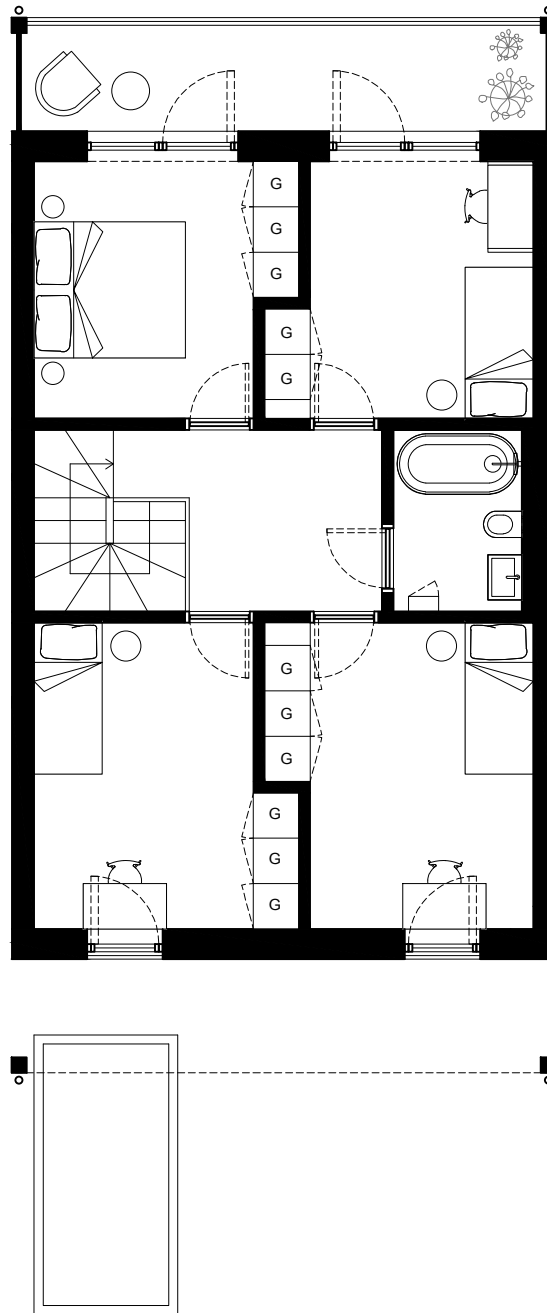

U/M	UGN / MICRO	G	GARDEROB	ST	STÅDSKÅP	HS	HÖGSKÅP	TM	TVÄTTMASKIN		INDUKTIONSHÄLL
F	FRYS	K	KYLSKÅP	VP	VÄRMEPUMP	VU	VATTENUTKASTARE	TT	TORKTUMLARE		HYLLPLAN OCH ÖVERSKÅP

U/M	UGN / MICRO	G	GARDEROB	ST	STÄDSKÅP	HS	HÖGSKÅP	TM	TVÄTTMASKIN		INDUKTIONSHÄLL
F	FRYS	K	KYLSKÅP	VP	VÄRMEPUMP	VU	VATTENUTKASTARE	TT	TORKUMLARE		HYLLPLAN OCH ÖVERSKÅP

U/M	UGN / MICRO	G	GARDEROB	ST	STÄDSKÅP	HS	HÖGSKÅP	TM	TVÄTTMASKIN		INDUKTIONSHÄLL
F	FRYS	K	KYLSKÅP	VP	VÄRMEPUMP	VU	VATTENUTKASTARE	TT	TORKUMLARE		HYLLPLAN OCH ÖVERSKÅP