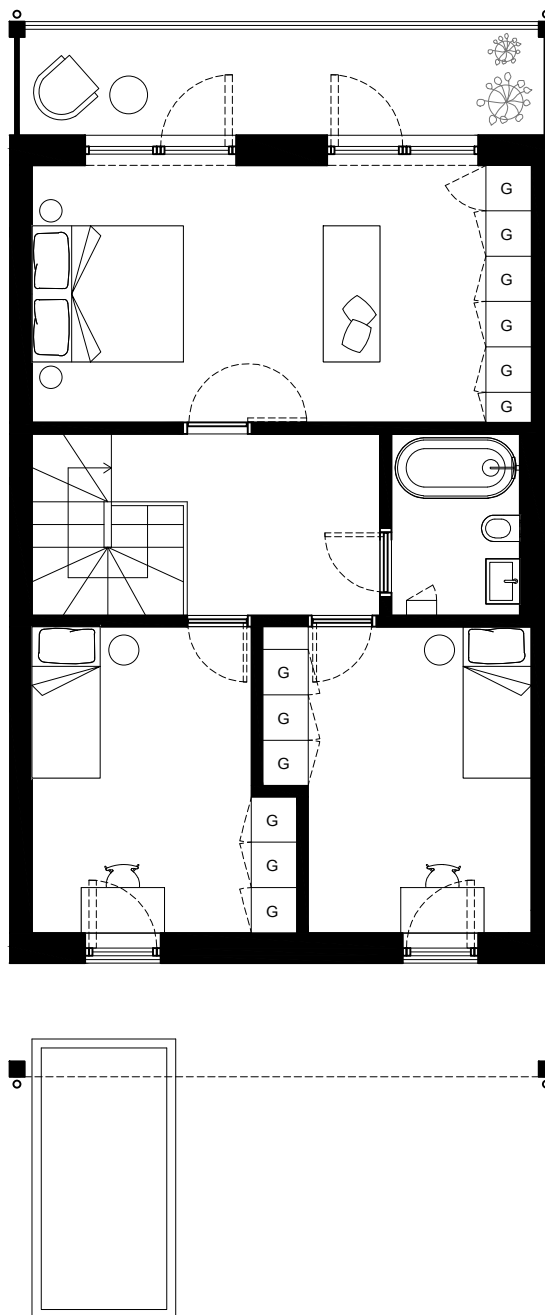

U/M	UGN / MICRO	G	GARDEROB	ST	STÅDSKÅP	HS	HÖGSKÅP	TM	TVÄTTMASKIN		INDUKTIONSHÄLL
F	FRYS	K	KYLSKÅP	VP	VÄRMEPUMP	VU	VATTENUTKASTARE	TT	TORKTUMLARE		HYLLPLAN OCH ÖVERSKÅP

U/M	UGN / MICRO	G	GARDEROB	ST	STÄDSKÅP	HS	HÖGSKÅP	TM	TVÄTTMASKIN		INDUKTIONSHÄLL
F	FRYS	K	KYLSKÅP	VP	VÄRMEPUMP	VU	VATTENUTKASTARE	TT	TORKUMLARE		HYLLPLAN OCH ÖVERSKÅP

U/M	UGN / MICRO	G	GARDEROB	ST	STÄDSKÅP	HS	HÖGSKÅP	TM	TVÄTTMASKIN		INDUKTIONSHÄLL
F	FRYS	K	KYLSKÅP	VP	VÄRMEPUMP	VU	VATTENUTKASTARE	TT	TORKUMLARE		HYLLPLAN OCH ÖVERSKÅP